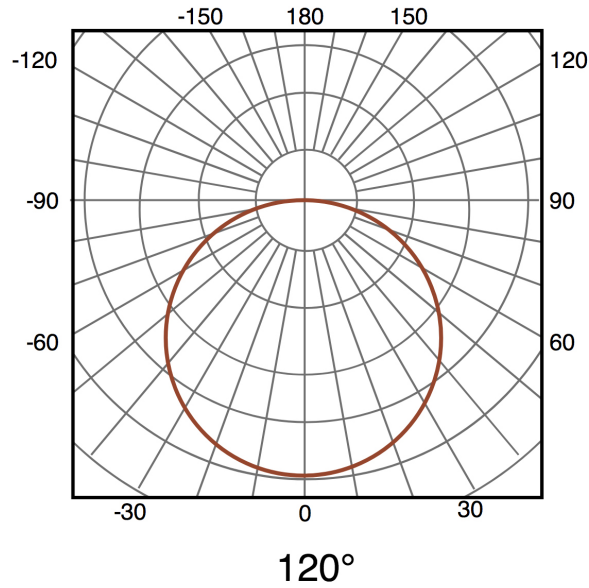

Información Lumínica

Fuente lumínica	Led
Luminosidad	2800
Eficiencia Lm	0.00
Angulo	120°
CRI	80
Temperatura de color	CCT

Información Material

Acabado	Negro
Material	Aluminio/PC

Fotometría

Garantía y Calidad

Garantía

3

Dimensiones e Instalación

Dimensión

1080(Aspas Desplegadas)X430H mm

Logística

Unidad por caja

1 ud