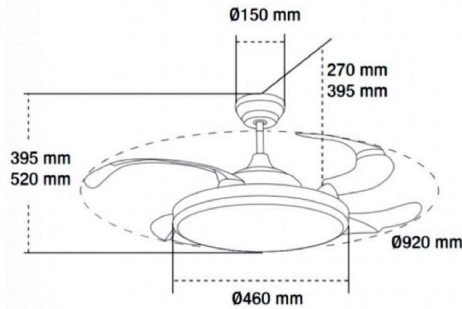

Información Lumínica

Fuente lumínica	Led
Luminosidad	2800
Eficiencia Lm	0.00
Angulo	120°
CRI	80
Temperatura de color	CCT

Información Material

Acabado	Negro
Material	Aluminio/PC

Fotometría

Garantía y Calidad

Garantía

3

Dimensiones e Instalación

Dimensión

1080(Aspas Desplegadas)X430H mm

Logística

Unidad por caja

1 ud