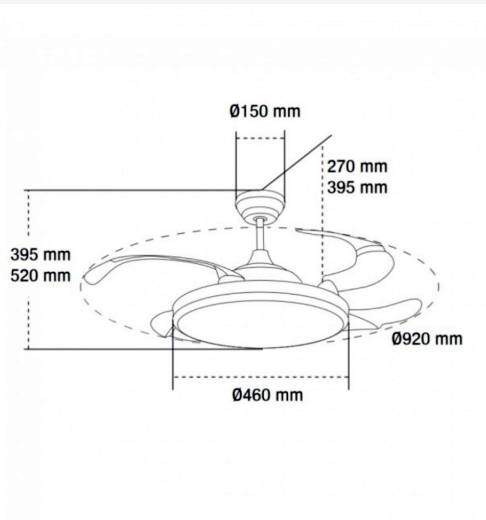

Información Lumínica

Fuente lumínica	Led
Luminosidad	2800
Eficiencia Lm	0.00
Angulo	120°
CRI	80
Temperatura de color	CCT

Información Material

Acabado	Blanco
Material	Aluminio/PC

Fotometría

Garantía y Calidad

Garantía

3

Dimensiones e Instalación

Dimensión

1080(Aspas Desplegadas)X430H mm

Logística

Unidad por caja

1 ud