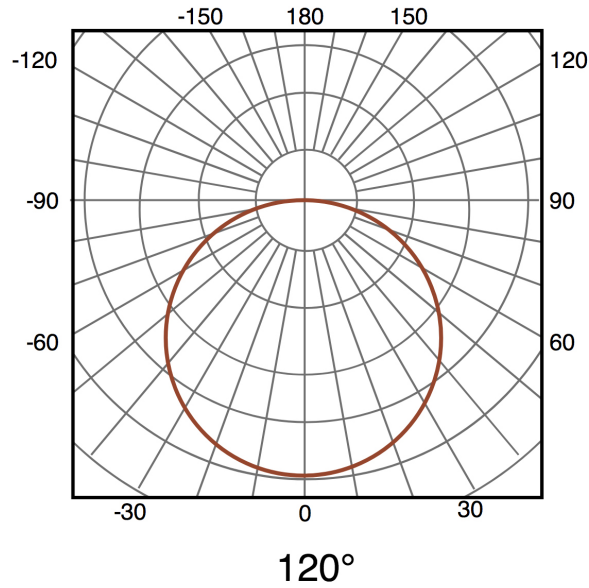

Información Lumínica

Fuente lumínica	Led
Luminosidad	1800
Eficiencia Lm	0.00
Angulo	120°
CRI	80
Temperatura de color	CCT

Información Material

Acabado	Gris
Material	Aluminio/MDF

Fotometría

Garantía y Calidad