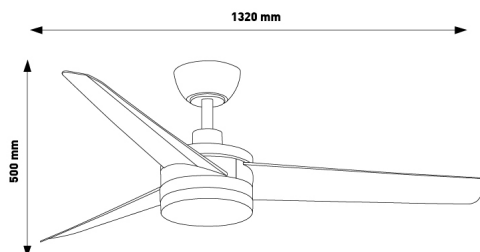

Información Lumínica

Fuente lumínica	Led
Luminosidad	1800
Eficiencia Lm	0.00
Angulo	120°
CRI	80
Temperatura de color	CCT

Información Material

Acabado	Gris
Material	Aluminio/MDF

Fotometría

Garantía y Calidad

Garantía

3

Dimensiones e Instalación

Dimensión	1320X500H mm
-----------	--------------

Logística

Unidad por caja	1 ud
-----------------	------

Sujeto a cambios sin previo aviso. Asegurese de utilizar datos más recientes