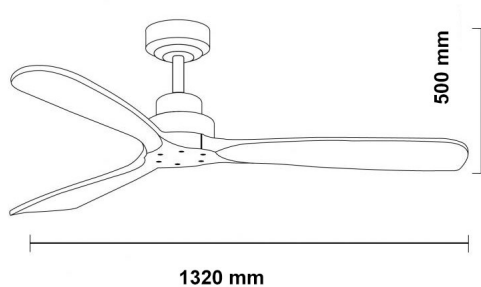

Información Lumínica

Eficiencia Lm	0.00
---------------	------

Información Material

Acabado	Negro Nogal
Material	Aluminio Madera

Garantía y Calidad

Garantía	3
----------	---

Dimensiones e Instalación

Dimensión	1320X500H mm
-----------	--------------