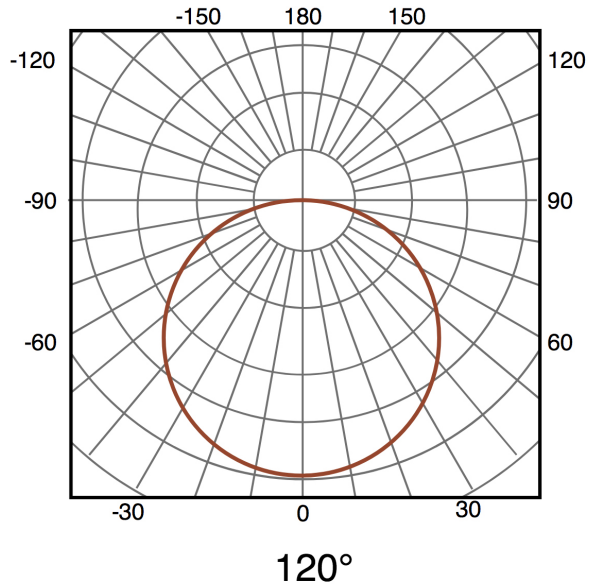

Fotometría

Garantía y Calidad

Garantía

3