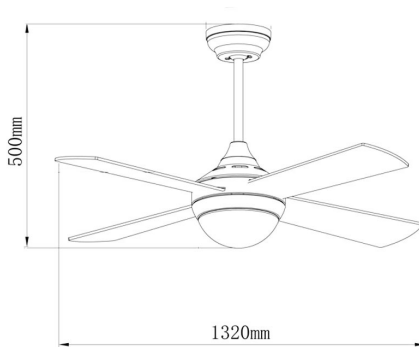

## Fotometría

## Dimensiones e Instalación

Dimensión	1320X500H mm
-----------	--------------