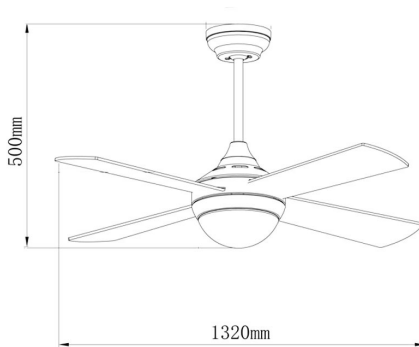

## Fotometría

---

## Dimensiones e Instalación

Dimensión	1320X500H mm
-----------	--------------