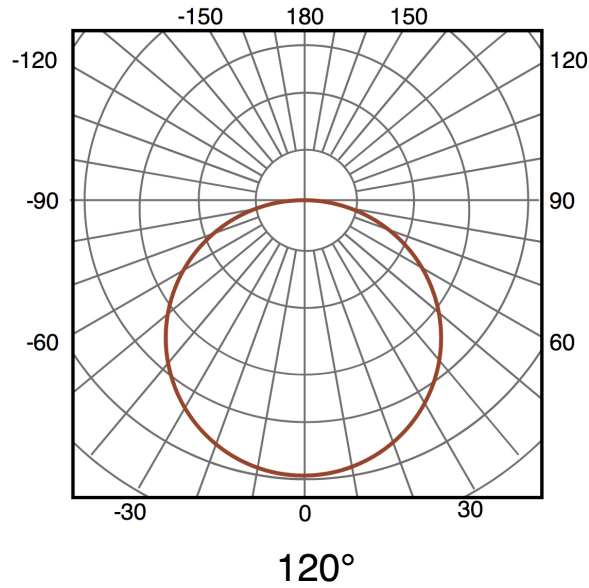

## Información Lumínica

Fuente lumínica	Led
Luminosidad	2500
Eficiencia Lm	0.00
Angulo	120°
CRI	80
Temperatura de color	CCT

## Fotometría

---

## Dimensiones e Instalación

Dimensión

910X490H mm