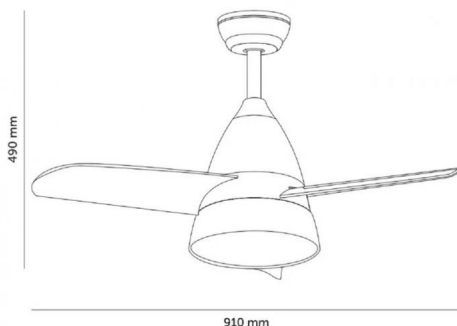

Información Lumínica

Fuente lumínica	Led
Luminosidad	2500
Eficiencia Lm	0.00
Angulo	120°
CRI	80
Temperatura de color	CCT

Información Material

Acabado	Negro
Material	Aluminio/MDF

Fotometría

Garantía y Calidad

Garantía

3

Dimensiones e Instalación

Dimensión

910X490H mm

Logística

Unidad por caja

1 ud