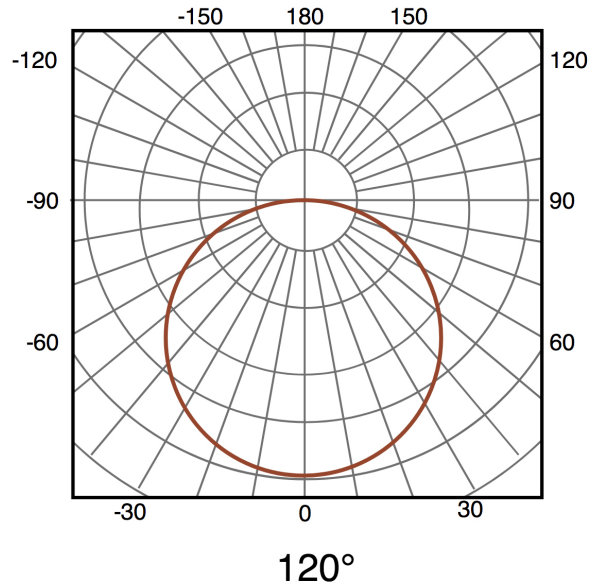

Información Lumínica

Fuente lumínica	Led
Luminosidad	2500
Eficiencia Lm	0.00
Angulo	120°
CRI	80
Temperatura de color	CCT

Información Material

Acabado	Negro
Material	Aluminio/MDF

Fotometría

Garantía y Calidad