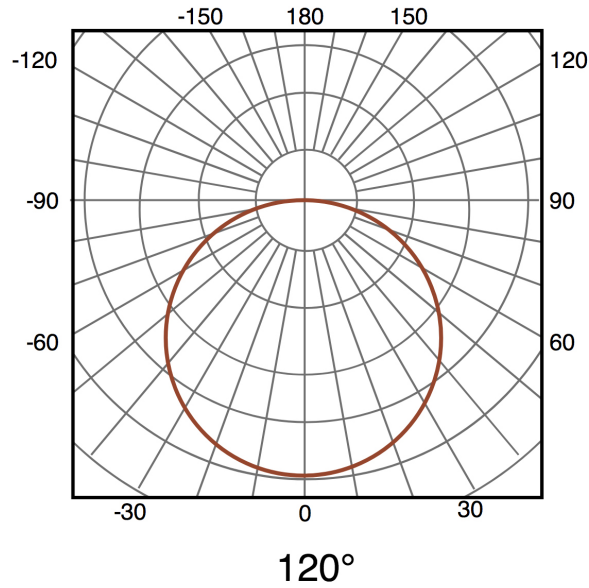

Información Lumínica

Fuente lumínica	Led
Luminosidad	2500
Eficiencia Lm	0.00
Angulo	120°
CRI	80
Temperatura de color	CCT

Información Material

Acabado	Blanco
Material	Aluminio/MDF

Fotometría

Garantía y Calidad