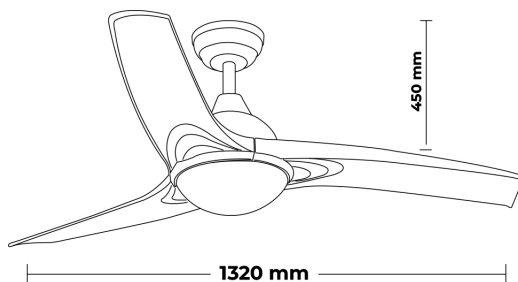

Ventilador de techo LED Ivara

Tabla de Referencias

LM8804 Ventilador de techo LED Ivara

Garantía de Producto 3 Años

Información Eléctrica

Potencia luminaria	24
Potencia máx. motor	34
Motor	DC
Alimentación	170-265V AC
Regulable	no

Información Lumínica

Fuente lumínica	Led
Luminosidad	2500
Eficiencia Lm	0.00
Angulo	120°
CRI	80
Temperatura de color	CCT

Información Material

Acabado	Blanco
Material	Aluminio/MDF

Fotometría

Garantía y Calidad

Garantía

3

Dimensiones e Instalación

Dimensión	1320X500H mm
-----------	--------------

Logística

Unidad por caja	1 ud
-----------------	------

Sujeto a cambios sin previo aviso. Asegurese de utilizar datos más recientes