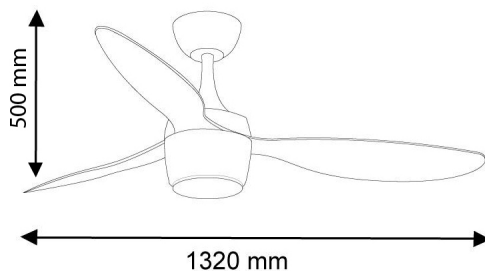

Información Lumínica

Fuente lumínica	Led
Luminosidad	1500
Eficiencia Lm	0.00
Angulo	120°
CRI	80
Temperatura de color	CCT

Información Material

Acabado	Blanco
Material	Aluminio/MDF

Fotometría

Garantía y Calidad

Garantía

3

Dimensiones e Instalación

Dimensión	1320X500H mm
-----------	--------------

Logística

Unidad por caja	1 ud
-----------------	------

Sujeto a cambios sin previo aviso. Asegurese de utilizar datos más recientes