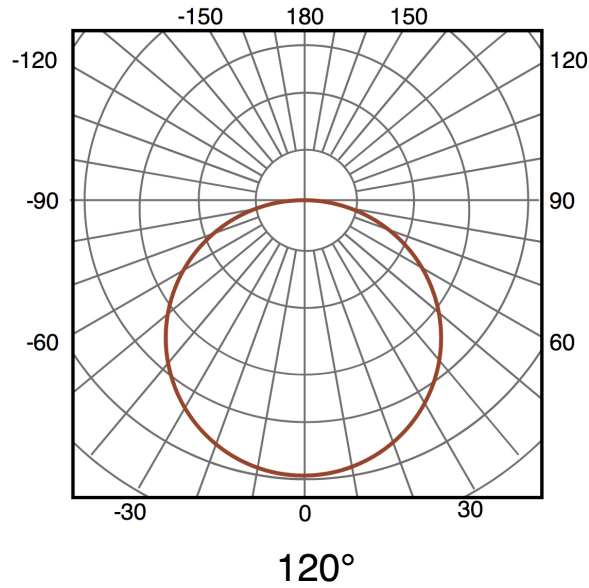

Información Lumínica

Fuente lumínica	Led
Luminosidad	1500
Eficiencia Lm	0.00
Angulo	120°
CRI	80
Temperatura de color	CCT

Información Material

Acabado	Blanco
Material	Aluminio/MDF

Fotometría

Garantía y Calidad