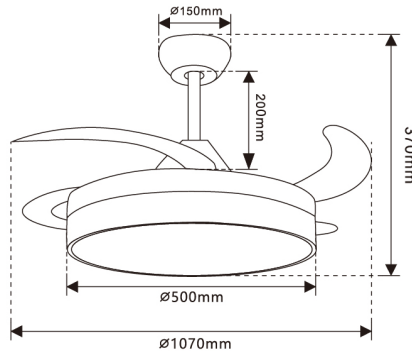

Información Lumínica

Fuente lumínica	Led
Luminosidad	3300
Angulo	120°
CRI	80
Temperatura de color	CCT

Información Material

Acabado	Blanco
Material	Aluminio/PC

Fotometría

Garantía y Calidad

Garantía

3

Dimensiones e Instalación

Dimensión

1070(Aspas Desplegadas)X370H mm

Logística

Unidad por caja

1 ud

Sujeto a cambios sin previo aviso. Asegurese de utilizar datos más recientes

Fecha de descarga: 16-04-2024