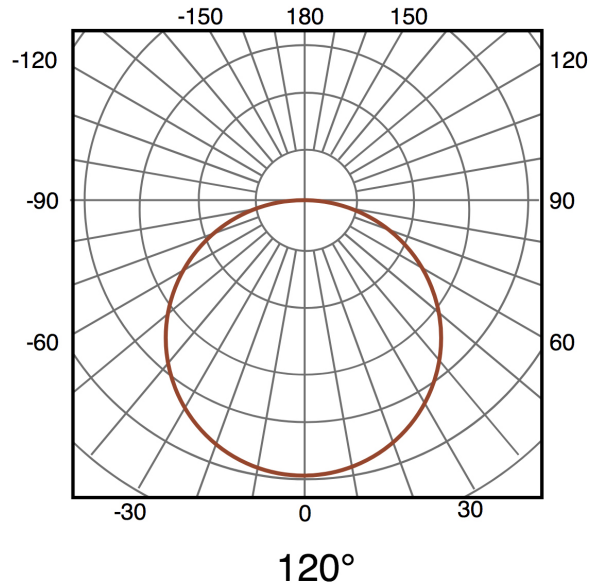

Información Lumínica

Fuente lumínica	Led
Luminosidad	3300
Angulo	120°
CRI	80
Temperatura de color	CCT

Información Material

Acabado	Blanco
Material	Aluminio/PC

Fotometría

Garantía y Calidad

Garantía

3

Dimensiones e Instalación

Dimensión

1070(Aspas Desplegadas)X370H mm

Logística

Unidad por caja

1 ud

Sujeto a cambios sin previo aviso. Asegurese de utilizar datos más recientes

Fecha de descarga: 16-04-2024