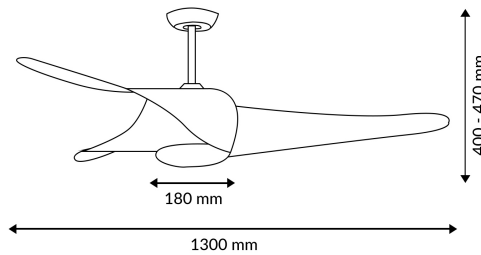

Información Lumínica

Luminosidad	1450
Eficiencia Lm	0.00
Angulo	120°
CRI	80
Temperatura de color	CCT

Información Material

Acabado	Blanco
Material	PC/Metal

Fotometría

Garantía y Calidad

Garantía

3

Dimensiones e Instalación

Dimensión	1270X400-500H mm
-----------	------------------

Logística

Unidad por caja	1 ud
Peso Bruto Embalaje Unidad	6.000

Sujeto a cambios sin previo aviso. Asegurese de utilizar datos más recientes