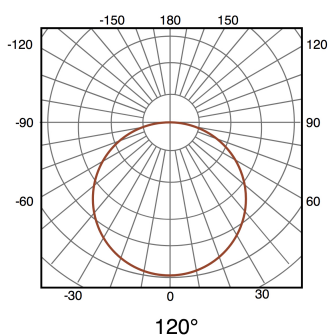

Foco proyector Solar LED portátil con batería Power Bank 30W

Garantía / Warranty

Garantía de Producto 3 Años

Tabla de Referencias / Reference Table

LM6336 - 6000k

Características / Technical Attributes

Marca	M LEDME
Vatios	30
Fuente lumínica	Smd 2835
Acabado	Negro Amarillo
Luminosidad	2700
Angulo	120°
Vida útil	50000
Proteccion	IP66
Alimentación	5V DC
Bateria	5V 5000 mAH
Dimensión	175X146X60H mm
Material	ABS
Tiempo de carga	8 Horas
Garantía	3
Temperatura de color	6000
Autonomia	8 a 36 Horas