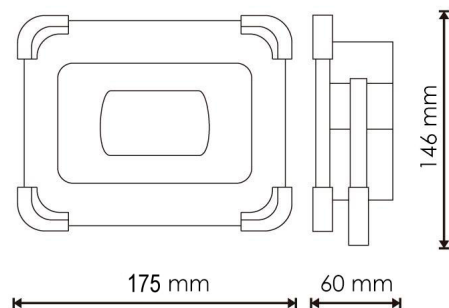

Foco proyector Solar LED portátil con batería Power Bank 30W

Garantía / Warranty

Garantía de Producto 3 Años

Tabla de Referencias / Reference Table

LM6336 - 6000k

Características / Technical Attributes

Marca	M LEDME
Vatios	30
Fuente lumínica	Smd 2835
Acabado	Negro Amarillo
Luminosidad	2700
Angulo	120°
Vida útil	50000
Proteccion	IP66
Alimentación	5V DC
Bateria	5V 5000 mAH
Dimensión	175X146X60H mm
Material	ABS
Tiempo de carga	8 Horas
Garantía	3
Temperatura de color	6000
Autonomia	8 a 36 Horas