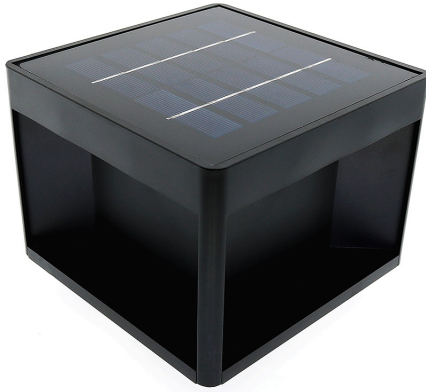

## Baliza Solar Truck

### Características / Technical Attributes

<b>Marca</b>	M LEDME
<b>Vatios</b>	1.6
<b>Fuente lumínica</b>	Smd 3030
<b>Acabado</b>	Negro
<b>Luminosidad</b>	160
<b>Angulo</b>	60°
<b>Vida útil</b>	30000
<b>Proteccion</b>	IP65
<b>IK</b>	6
<b>Bateria</b>	3.7V 1200 mAh
<b>Instalación</b>	Superficie
<b>Dimensión</b>	150X150X125 mm
<b>Material</b>	PC
<b>CRI</b>	70
<b>Tiempo de carga</b>	5-6 Horas
<b>Tiempo de uso</b>	6-8 Horas
<b>Sensor</b>	Sensor Crepuscular
<b>Garantía</b>	3
<b>Temperatura de color</b>	CCT