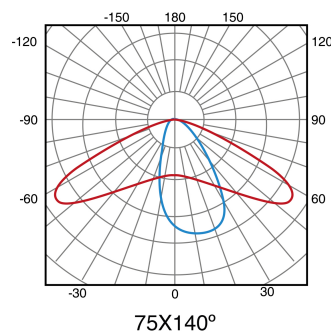

## Tabla de Referencias / Reference Table

LM6541 - 6000k

LM6540 - 4000k

LM6542 - 2700k