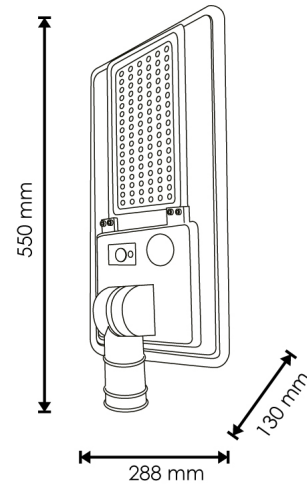

Farola Solar Led Solights Para Alumbrado Público 100W

Garantía / Warranty

Garantía de Producto 3 Años