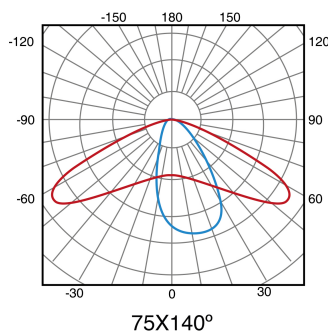

Tabla de Referencias / Reference Table

LM6369 - 6000k

Características / Technical Attributes

Marca	M LEDME
Vatios	40
Fuente lumínica	Epistar
Acabado	Gris
Luminosidad	3000
Angulo	140°X75°
Vida útil	50000
Proteccion	IP65
Bateria	3.2V 10.000mAH
Dimensión	230X500H mm
Diametro de fijación	50 mm
Material	ABS/Aluminio
CRI	80
Tiempo de carga	6-8 Horas
Tiempo de uso	6-8 Horas
Sensor	Sensor Crepuscular, Sensor de movimiento
Incluye	Control remoto
Regulable	Si
Garantía	3
Temperatura de color	6000