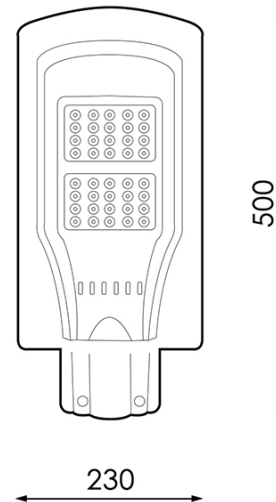

# Farola Solar LED para Alumbrado Público 40W con Sensor

## Tabla de Referencias / Reference Table

LM6369 - 6000k