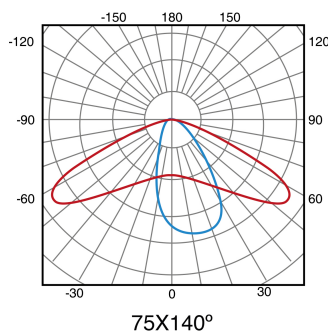

Farola Solar LED para Alumbrado Público 20W con Sensor

Garantía / Warranty

Garantía de Producto 3 Años

Tabla de Referencias / Reference Table

LM6368 - 6000k

Características / Technical Attributes

Marca	M LEDME
Vatios	20
Fuente lumínica	Epistar
Acabado	Gris
Luminosidad	1500
Angulo	140°X75°
Vida útil	50000
Proteccion	IP65
Bateria	3.2V 5.000mAH
Dimensión	200X390H mm
Diametro de fijación	50 mm
Material	ABS/Aluminio
CRI	80
Tiempo de carga	6-8 Horas
Tiempo de uso	6-8 Horas
Sensor	Sensor Crepuscular, Sensor de movimiento
Incluye	Control remoto
Regulable	Si
Garantía	3
Temperatura de color	6000