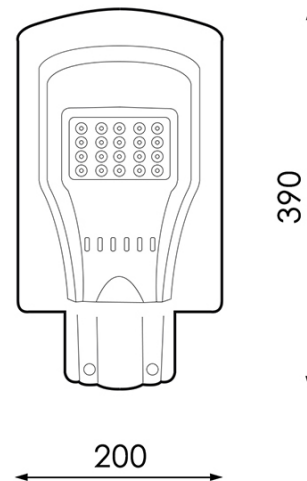

Farola Solar LED para Alumbrado Público 20W con Sensor

Garantía / Warranty

Garantía de Producto 3 Años

Tabla de Referencias / Reference Table

LM6368 - 6000k

Características / Technical Attributes

Marca	M LEDME
Vatios	20
Fuente lumínica	Epistar
Acabado	Gris
Luminosidad	1500
Angulo	140°X75°
Vida útil	50000
Proteccion	IP65
Bateria	3.2V 5.000mAH
Dimensión	200X390H mm
Diametro de fijación	50 mm
Material	ABS/Aluminio
CRI	80
Tiempo de carga	6-8 Horas
Tiempo de uso	6-8 Horas
Sensor	Sensor Crepuscular, Sensor de movimiento
Incluye	Control remoto
Regulable	Si
Garantía	3
Temperatura de color	6000