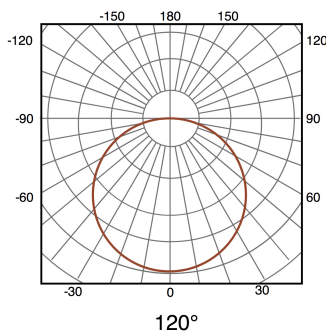

Aplique LED Solar Mustang con Sensor Movimiento

Garantía / Warranty

Garantía de Producto 3 Años

Tabla de Referencias / Reference Table

LM6437 - 4500k

Características / Technical Attributes

Marca	M LEDME
Vatios	10
Acabado	Negro
Luminosidad	450
Angulo	120°
Vida útil	30000
Proteccion	IP44
Dimensión	130X95X50 mm
Material	PC
Tiempo de carga	3-4 Horas
Tiempo de uso	4-6 Horas
Sensor	Sensor Crepuscular, sensor de movimiento
Garantía	3
Temperatura de color	4500