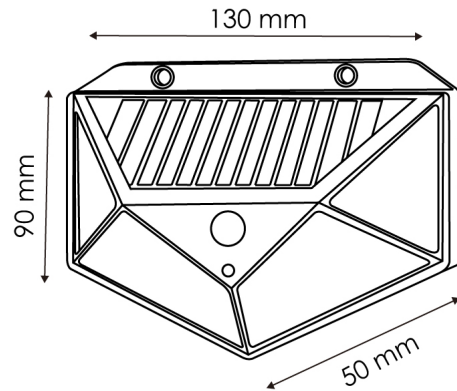

Aplique LED Solar Mustang con Sensor Movimiento

Garantía / Warranty

Garantía de Producto 3 Años

Tabla de Referencias / Reference Table

LM6437 - 4500k

Características / Technical Attributes

Marca	M LEDME
Vatios	10
Acabado	Negro
Luminosidad	450
Angulo	120°
Vida útil	30000
Proteccion	IP44
Dimensión	130X95X50 mm
Material	PC
Tiempo de carga	3-4 Horas
Tiempo de uso	4-6 Horas
Sensor	Sensor Crepuscular, sensor de movimiento
Garantía	3
Temperatura de color	4500