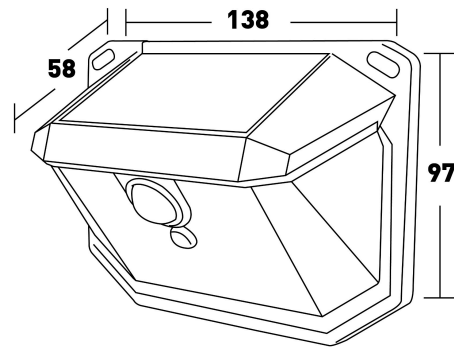

Aplique LED Solar Venus con Sensor Movimiento - Pack 2

Garantía / Warranty

Garantía de Producto 3 Años

Tabla de Referencias / Reference Table

LM6429 - 6000k

Características / Technical Attributes

Marca	M LEDME
Vatios	4
Acabado	Negro
Luminosidad	200
Angulo	120°
Vida útil	30000
Proteccion	IP65
Dimensión	138,5X97X58 mm
Material	PC
Tiempo de carga	6-8 Horas
Tiempo de uso	4-6 Horas
Sensor	Sensor Crepuscular, sensor de movimiento
Garantía	3
Temperatura de color	6500