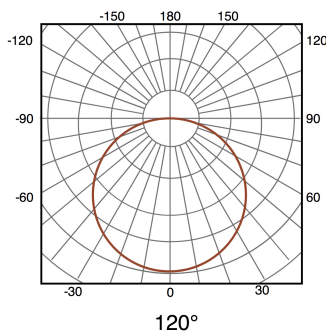

Aplique LED Solar Venus con Sensor Movimiento - Pack 2

Garantía / Warranty

Garantía de Producto 3 Años

Tabla de Referencias / Reference Table

LM6429 - 6000k

Características / Technical Attributes

Marca	M LEDME
Vatios	4
Acabado	Negro
Luminosidad	200
Angulo	120°
Vida útil	30000
Proteccion	IP65
Dimensión	138,5X97X58 mm
Material	PC
Tiempo de carga	6-8 Horas
Tiempo de uso	4-6 Horas
Sensor	Sensor Crepuscular, sensor de movimiento
Garantía	3
Temperatura de color	6500