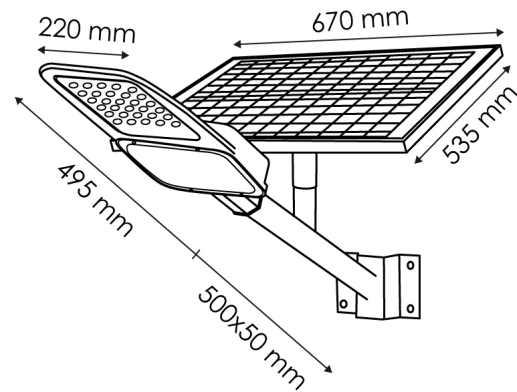

Farola Solar LED Minlight para Alumbrado Público 200W

Garantía / Warranty

Garantía de Producto 3 Años

Tabla de Referencias / Reference Table

LM6373 - 6000k

Características / Technical Attributes

Marca	M LEDME
Vatios	200
Fuente lumínica	Bridgelux
Acabado	Gris
Luminosidad	14000
Temperatura de trabajo	-30°C ~ + 50°C
Angulo	140°X75°
Vida útil	40000
Proteccion	IP65
Bateria	3.2V 30.000mAH
Dimensión	670X995 mm
Material	Aluminio/PMMA
CRI	75
Tiempo de carga	6-8 Horas
Tiempo de uso	8-10 Horas
Sensor	Sensor Crepuscular
Incluye	Control remoto
Regulable	Si
Garantía	3
Temperatura de color	6500