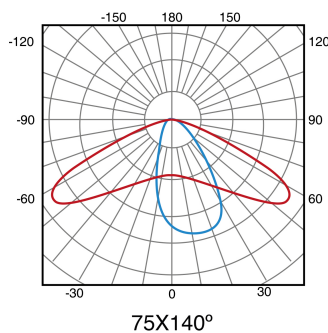

Farola Solar LED Minlight para Alumbrado Público 200W

Garantía / Warranty

Garantía de Producto 3 Años

Tabla de Referencias / Reference Table

LM6373 - 6000k

Características / Technical Attributes

Marca	M LEDME
Vatios	200
Fuente lumínica	Bridgelux
Acabado	Gris
Luminosidad	14000
Temperatura de trabajo	-30°C ~ + 50°C
Angulo	140°X75°
Vida útil	40000
Proteccion	IP65
Bateria	3.2V 30.000mAH
Dimensión	670X995 mm
Material	Aluminio/PMMA
CRI	75
Tiempo de carga	6-8 Horas
Tiempo de uso	8-10 Horas
Sensor	Sensor Crepuscular
Incluye	Control remoto
Regulable	Si
Garantía	3
Temperatura de color	6500