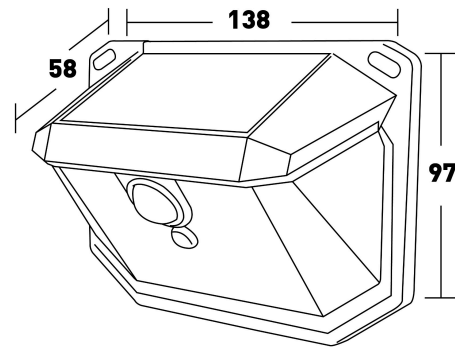

Aplique LED Solar Venus con Sensor Movimiento - Pack 4

Garantía / Warranty

Garantía de Producto 3 Años

Tabla de Referencias / Reference Table

LM6430 - 6000k

Características / Technical Attributes

Marca	M LEDME
Vatios	4
Acabado	Negro
Luminosidad	200
Angulo	120°
Vida útil	30000
Proteccion	IP65
Dimensión	138,5X97X58 mm
Material	PC
Tiempo de carga	6-8 Horas
Tiempo de uso	4-6 Horas
Sensor	Sensor Crepuscular, sensor de movimiento
Garantía	3
Temperatura de color	6500