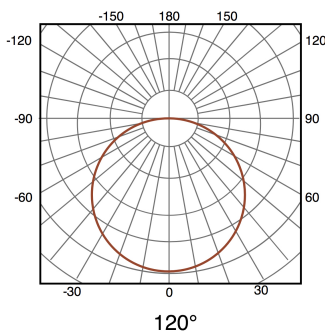

Aplique LED Solar Venus con Sensor Movimiento - Pack 4

Garantía / Warranty

Garantía de Producto 3 Años

Tabla de Referencias / Reference Table

LM6430 - 6000k

Características / Technical Attributes

Marca	M LEDME
Vatios	4
Acabado	Negro
Luminosidad	200
Angulo	120°
Vida útil	30000
Proteccion	IP65
Dimensión	138,5X97X58 mm
Material	PC
Tiempo de carga	6-8 Horas
Tiempo de uso	4-6 Horas
Sensor	Sensor Crepuscular, sensor de movimiento
Garantía	3
Temperatura de color	6500