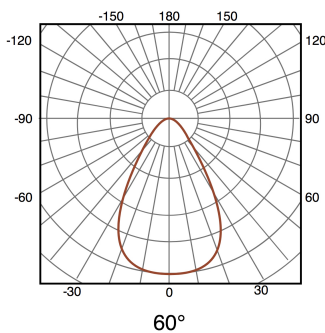

Aplique Led Solar Viena

Garantía / Warranty

Garantía de Producto 3 Años

Tabla de Referencias / Reference Table

LM7371 - cct

Características / Technical Attributes

Marca	M LEDME
Vatios	2
Fuente lumínica	Smd 3030
Acabado	Negro
Luminosidad	200
Angulo	60°
Vida útil	30000
Proteccion	IP54
IK	5
Bateria	3.2V 1800 mAh
Instalación	Superficie
Dimensión	160X130X28 mm
Material	PC
CRI	70
Tiempo de carga	5-6 Horas
Tiempo de uso	6-8 Horas
Sensor	Sensor Crepuscular
Garantía	3
Temperatura de color	CCT