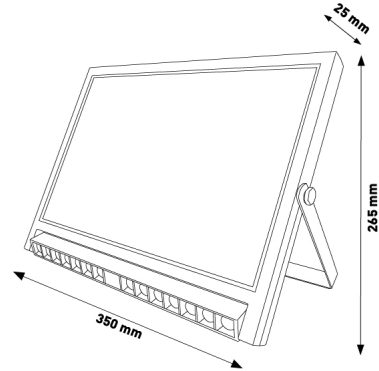

Aplique Led Solar Viena

Garantía / Warranty

Garantía de Producto 3 Años

Tabla de Referencias / Reference Table

LM7371 - cct

Características / Technical Attributes

Marca	M LEDME
Vatios	2
Fuente lumínica	Smd 3030
Acabado	Negro
Luminosidad	200
Angulo	60°
Vida útil	30000
Proteccion	IP54
IK	5
Bateria	3.2V 1800 mAh
Instalación	Superficie
Dimensión	160X130X28 mm
Material	PC
CRI	70
Tiempo de carga	5-6 Horas
Tiempo de uso	6-8 Horas
Sensor	Sensor Crepuscular
Garantía	3
Temperatura de color	CCT