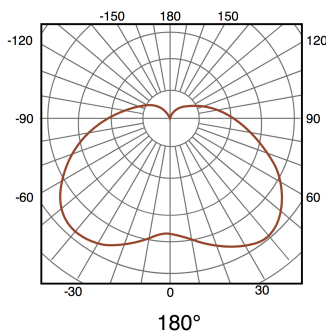

Foco LED Must para Piscina Solar - DSC

Garantía / Warranty

Garantía de Producto 3 Años

Tabla de Referencias / Reference Table

LM6411 -

Características / Technical Attributes

Marca	M LEDME
Vatios	5
Fuente lumínica	Led
Acabado	Negro
Luminosidad	200
Angulo	180°
Vida útil	30000
Proteccion	IP68
IK	8
Bateria	3.7V 4400mAH
Dimensión	295X21H mm
Material	PC
CRI	75
Tiempo de carga	8-10 Horas
Tiempo de uso	6-8 Horas
Sensor	Sensor crepuscular
Incluye	Control remoto, adhesivo
Garantía	3
Temperatura de color	6000