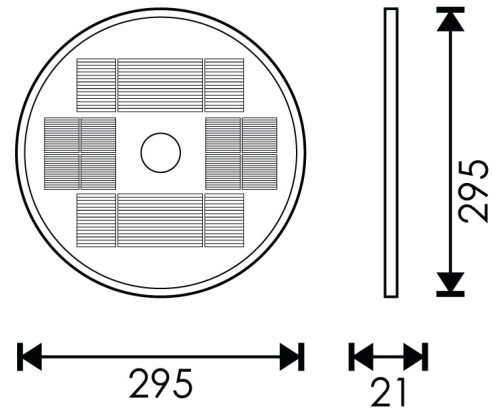

Foco LED Must para Piscina Solar - DSC

Garantía / Warranty

Garantía de Producto 3 Años

Tabla de Referencias / Reference Table

LM6411 -

Características / Technical Attributes

Marca	M LEDME
Vatios	5
Fuente lumínica	Led
Acabado	Negro
Luminosidad	200
Angulo	180°
Vida útil	30000
Proteccion	IP68
IK	8
Bateria	3.7V 4400mAH
Dimensión	295X21H mm
Material	PC
CRI	75
Tiempo de carga	8-10 Horas
Tiempo de uso	6-8 Horas
Sensor	Sensor crepuscular
Incluye	Control remoto, adhesivo
Garantía	3
Temperatura de color	6000