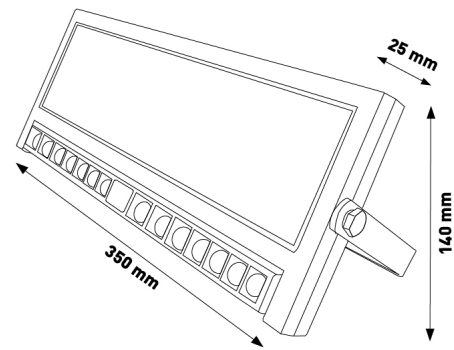

Aplique Led Solar Viena Plus

Garantía / Warranty

Garantía de Producto 3 Años

Tabla de Referencias / Reference Table

LM7372 - cct

Características / Technical Attributes

Marca	M LEDME
Vatios	4.5
Fuente lumínica	Smd 3030
Acabado	Negro
Luminosidad	450
Angulo	60°
Vida útil	30000
Proteccion	IP54
IK	5
Bateria	3.2V 3800 mAh
Instalación	Superficie
Dimensión	350X141X28 mm
Material	PC
CRI	70
Tiempo de carga	5-6 Horas
Tiempo de uso	6-8 Horas
Sensor	Sensor Crepuscular
Garantía	3
Temperatura de color	CCT