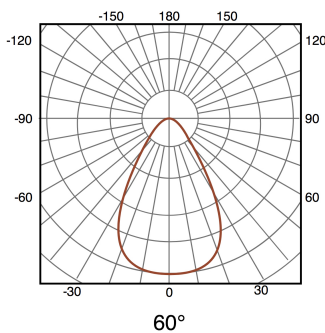

Aplique Led Solar Viena Plus

Garantía / Warranty

Garantía de Producto 3 Años

Tabla de Referencias / Reference Table

LM7372 - cct

Características / Technical Attributes

Marca	M LEDME
Vatios	4.5
Fuente lumínica	Smd 3030
Acabado	Negro
Luminosidad	450
Angulo	60°
Vida útil	30000
Proteccion	IP54
IK	5
Bateria	3.2V 3800 mAh
Instalación	Superficie
Dimensión	350X141X28 mm
Material	PC
CRI	70
Tiempo de carga	5-6 Horas
Tiempo de uso	6-8 Horas
Sensor	Sensor Crepuscular
Garantía	3
Temperatura de color	CCT