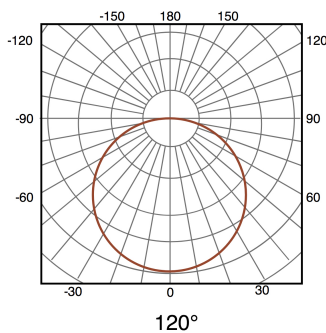

Farola Solar Led Kain Para Alumbrado Público 80W

Garantía / Warranty

Garantía de Producto 3 Años

Tabla de Referencias / Reference Table

LM6535 - 6000k

Características / Technical Attributes

Marca	M LEDME
Vatios	80
Fuente lumínica	Sanan
Acabado	Negro
Luminosidad	4400
Temperatura de trabajo	-30°C ~ + 50°C
Angulo	120°
Vida útil	30000
Proteccion	IP65
Bateria	3.2V 20.000mAH
Dimensión	410X410X120H mm
Diametro de fijación	60 mm
Material	Aluminio/PMMA
CRI	75
Tiempo de carga	6-8 Horas
Tiempo de uso	10-12 Horas
Sensor	Sensor Crepuscular, Sensor de movimiento
Incluye	Control remoto
Regulable	Si
Garantía	3
Temperatura de color	6000