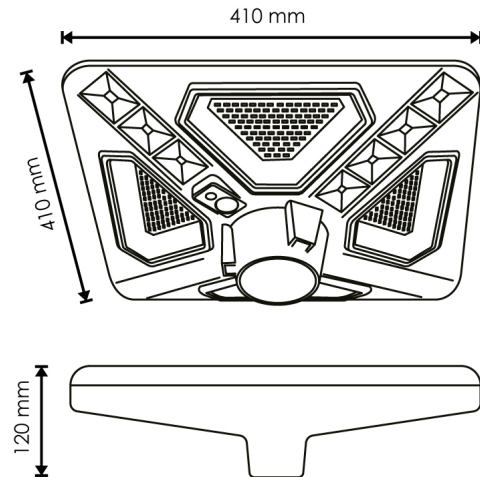

Farola Solar Led Kain Para Alumbrado Público 80W

Garantía / Warranty

Garantía de Producto 3 Años

Tabla de Referencias / Reference Table

LM6535 - 6000k

Características / Technical Attributes

Marca	M LEDME
Vatios	80
Fuente lumínica	Sanan
Acabado	Negro
Luminosidad	4400
Temperatura de trabajo	-30°C ~ + 50°C
Angulo	120°
Vida útil	30000
Proteccion	IP65
Bateria	3.2V 20.000mAH
Dimensión	410X410X120H mm
Diametro de fijación	60 mm
Material	Aluminio/PMMA
CRI	75
Tiempo de carga	6-8 Horas
Tiempo de uso	10-12 Horas
Sensor	Sensor Crepuscular, Sensor de movimiento
Incluye	Control remoto
Regulable	Si
Garantía	3
Temperatura de color	6000