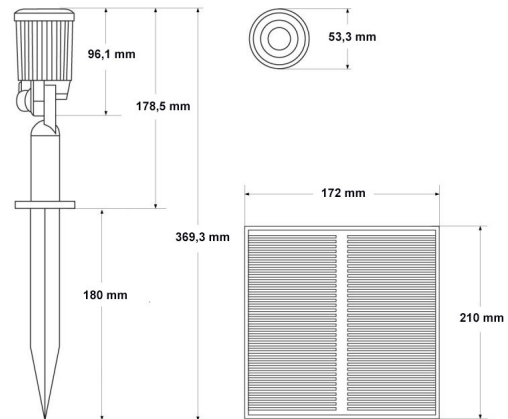

Kit de 4 Focos Solares LED con Pincho Roxi

Garantía / Warranty

Garantía de Producto 3 Años