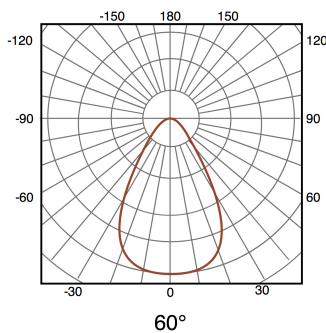

### Tabla de Referencias / Reference Table

LM7374 - 3000k