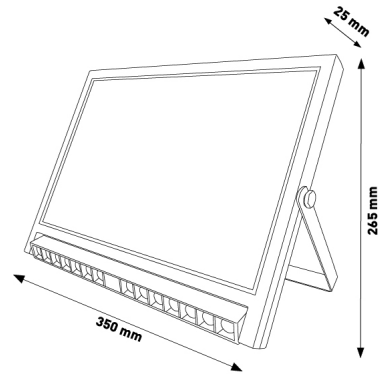

Aplique Led Solar Viena High Plus

Garantía / Warranty

Garantía de Producto 3 Años

Tabla de Referencias / Reference Table

LM7373 - cct

Características / Technical Attributes

Marca	M LEDME
Vatios	10
Fuente lumínica	Smd 3030
Acabado	Negro
Luminosidad	1000
Angulo	60°
Vida útil	30000
Proteccion	IP54
IK	5
Bateria	3.2V 5700 mAh
Instalación	Superficie
Dimensión	350X266X28 mm
Material	PC
CRI	70
Tiempo de carga	5-6 Horas
Tiempo de uso	6-8 Horas
Sensor	Sensor Crepuscular
Garantía	3
Temperatura de color	CCT