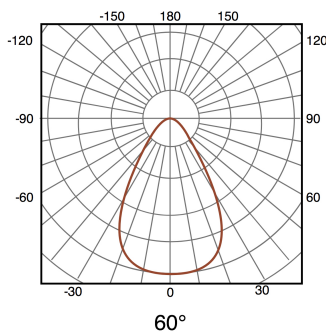

Aplique Led Solar Viena High Plus

Garantía / Warranty

Garantía de Producto 3 Años

Tabla de Referencias / Reference Table

LM7373 - cct

Características / Technical Attributes

Marca	M LEDME
Vatios	10
Fuente lumínica	Smd 3030
Acabado	Negro
Luminosidad	1000
Angulo	60°
Vida útil	30000
Proteccion	IP54
IK	5
Bateria	3.2V 5700 mAh
Instalación	Superficie
Dimensión	350X266X28 mm
Material	PC
CRI	70
Tiempo de carga	5-6 Horas
Tiempo de uso	6-8 Horas
Sensor	Sensor Crepuscular
Garantía	3
Temperatura de color	CCT