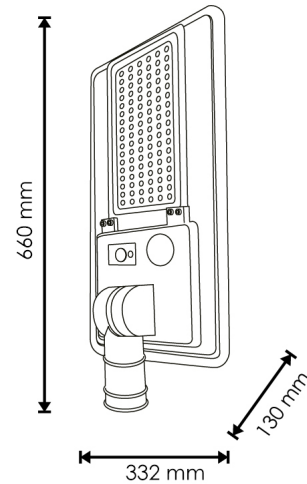

Farola Solar Led Solights Para Alumbrado Público 200W

Garantía / Warranty

Garantía de Producto 3 Años