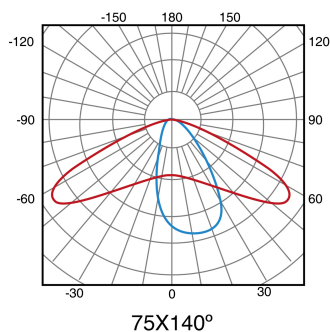

## Tabla de Referencias / Reference Table

LM6543 - 6000k

LM6544 - 4000k

LM6545 - 2700k