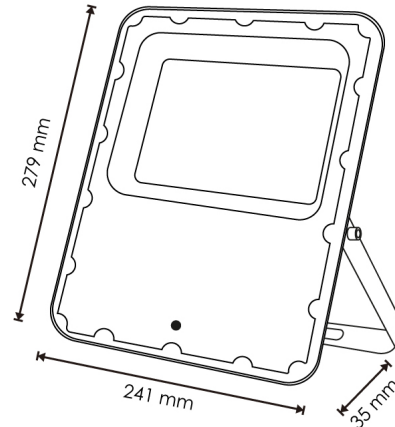

Foco Proyector Led Solar Venecia 100W

Garantía / Warranty

Garantía de Producto 3 Años