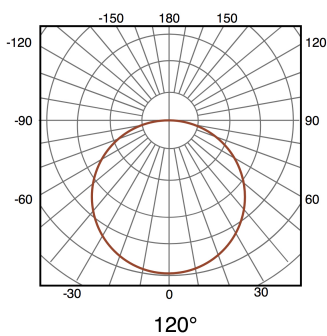

Tabla de Referencias / Reference Table

LM6524 - 6000k
LM6525 - 4500k

Características / Technical Attributes

Marca	M LEDME
Vatios	100
Fuente lumínica	Osram
Acabado	Gris
Luminosidad	4500
Temperatura de trabajo	-20°C ~ + 45°C
Angulo	120°
Vida útil	50000
Proteccion	IP66
IK	8
Bateria	3.2V 15000mAH
Dimensión	241X35X279H mm
Material	Aluminio/PC
CRI	80
Tiempo de carga	10-12 Horas
Tiempo de uso	10-12 Horas
Sensor	Sensor crepuscular, sensor de movimiento
Incluye	Control remoto
Regulable	Si
Garantía	3
Temperatura de color	6000|4500