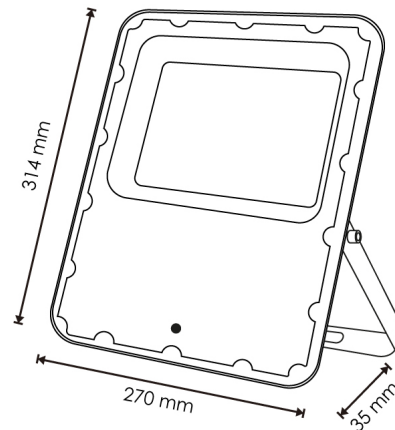

# Foco Proyector Led Solar Venecia 200W