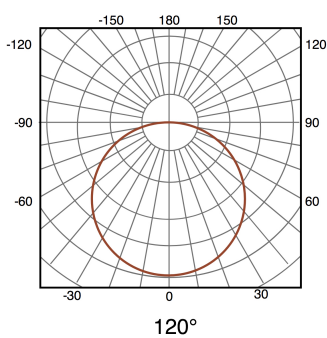

Tabla de Referencias / Reference Table

LM6527 - 6000k
LM6528 - 4500k

Características / Technical Attributes

Marca	M LEDME
Vatios	200
Fuente lumínica	Osram
Acabado	Gris
Luminosidad	9000
Temperatura de trabajo	-20°C ~ + 45°C
Angulo	120°
Vida útil	50000
Proteccion	IP66
IK	8
Bateria	3.2V 20000mAH
Dimensión	270X35X314H mm
Material	Aluminio/PC
CRI	80
Tiempo de carga	10-12 Horas
Tiempo de uso	10-12 Horas
Sensor	Sensor crepuscular, sensor de movimiento
Incluye	Control remoto
Regulable	Si
Garantía	3
Temperatura de color	6000|4500