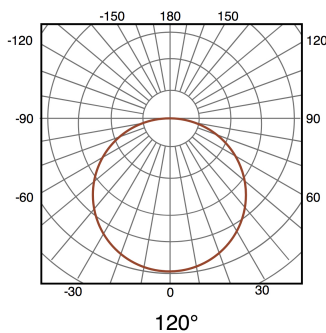

Aplique LED Solar Star

Garantía / Warranty

Garantía de Producto 3 Años

Tabla de Referencias / Reference Table

LM6431 - 4500k

Características / Technical Attributes

| | |
|-----------------------------|--------------------|
| Marca | M LEDME |
| Vatios | 3 |
| Acabado | Aluminio |
| Luminosidad | 150 |
| Angulo | 120° |
| Vida útil | 30000 |
| Proteccion | IP44 |
| Dimensión | 112X48 mm |
| Material | PC |
| Tiempo de carga | 3-4 Horas |
| Tiempo de uso | 4-6 Horas |
| Sensor | Sensor Crepuscular |
| Garantía | 3 |
| Temperatura de color | 4500 |