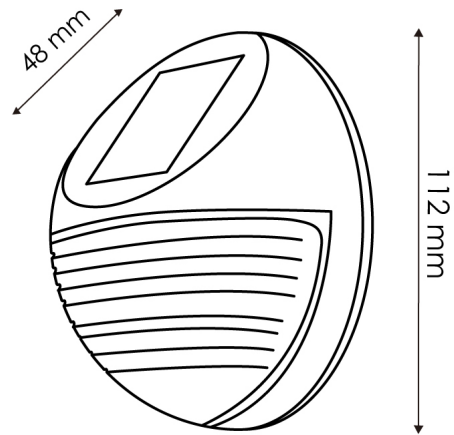

Aplique LED Solar Star

Garantía / Warranty

Garantía de Producto 3 Años

Tabla de Referencias / Reference Table

LM6431 - 4500k

Características / Technical Attributes

| | |
|-----------------------------|--------------------|
| Marca | M LEDME |
| Vatios | 3 |
| Acabado | Aluminio |
| Luminosidad | 150 |
| Angulo | 120° |
| Vida útil | 30000 |
| Proteccion | IP44 |
| Dimensión | 112X48 mm |
| Material | PC |
| Tiempo de carga | 3-4 Horas |
| Tiempo de uso | 4-6 Horas |
| Sensor | Sensor Crepuscular |
| Garantía | 3 |
| Temperatura de color | 4500 |