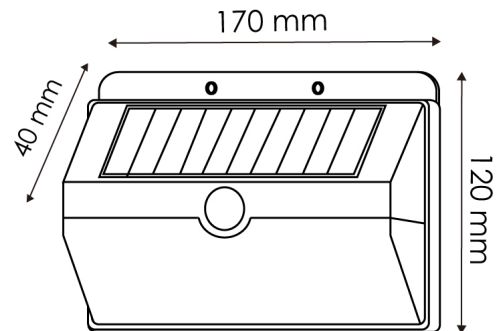

Aplique LED Solar Sun con Sensor Movimiento

Garantía / Warranty

Garantía de Producto 3 Años

Tabla de Referencias / Reference Table

LM6432 - 4500k

Características / Technical Attributes

Marca	M LEDME
Vatios	4
Acabado	Negro
Luminosidad	200
Angulo	120°
Vida útil	30000
Proteccion	IP44
Dimensión	170X120X40 mm
Material	PC
Tiempo de carga	3-4 Horas
Tiempo de uso	4-6 Horas
Sensor	Sensor Crepuscular, sensor de movimiento
Garantía	3
Temperatura de color	4500