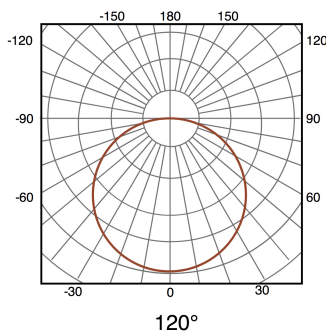

Aplique LED Solar Sun con Sensor Movimiento

Garantía / Warranty

Garantía de Producto 3 Años

Tabla de Referencias / Reference Table

LM6432 - 4500k

Características / Technical Attributes

Marca	M LEDME
Vatios	4
Acabado	Negro
Luminosidad	200
Angulo	120°
Vida útil	30000
Proteccion	IP44
Dimensión	170X120X40 mm
Material	PC
Tiempo de carga	3-4 Horas
Tiempo de uso	4-6 Horas
Sensor	Sensor Crepuscular, sensor de movimiento
Garantía	3
Temperatura de color	4500