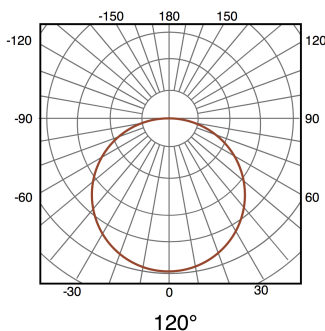

### Tabla de Referencias / Reference Table

LM6433 - 4500k