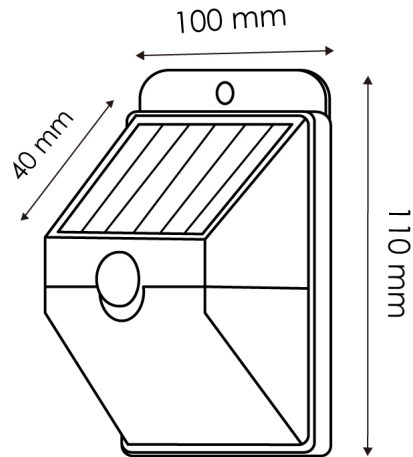

## Aplique LED Solar Moon con Sensor Movimiento

### Características / Technical Attributes

<b>Marca</b>	M LEDME
<b>Vatios</b>	3
<b>Acabado</b>	Negro
<b>Luminosidad</b>	150
<b>Angulo</b>	120°
<b>Vida útil</b>	30000
<b>Proteccion</b>	IP44
<b>Dimensión</b>	100X110X40 mm
<b>Material</b>	PC
<b>Tiempo de carga</b>	3-4 Horas
<b>Tiempo de uso</b>	4-6 Horas
<b>Sensor</b>	Sensor Crepuscular, sensor de movimiento
<b>Garantía</b>	3
<b>Temperatura de color</b>	4500