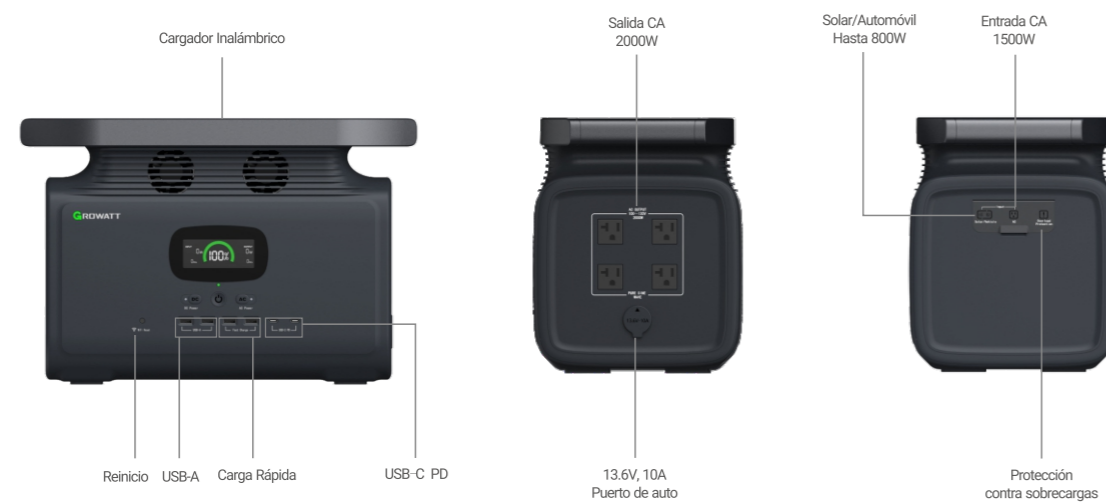

## ESPECIFICACIONES

Características	Descripción
<b>Batería</b>	
Química de la batería	NMC
Capacidad	1512Wh
Ciclo de vida	>800 ciclos
Monitoreo de la batería	BMS: Protección de bajo/alto voltaje, protección de sobrecorriente, protección de corto circuito, protección de sobrecarga de voltaje, protección de sobre temperatura
MPPT	Soporta carga solar con MPPT
<b>Opciones de carga de la batería</b>	
Cargador solar	2.5Hrs (Maxima potencia a radiación total), 800W (15-100V, 12A)
Cargador de vehículo	12 Hrs a 12V, 12A
Cargador de pared	1 Hora al 80%, 1.6Hrs al 100%, hasta 1500W
<b>Salida</b>	
Toma de corriente de CA	100V~120V, 60Hz, onda sinusoidal pura Por defecto. 1800W, 3600W pico de sobretensión Máx. 2000W, 4000W pico
Toma de corriente de auto	13.6V, 10A
USB-A	2 x 12W Max (5V, 2.4A)
Carga Rápida 3.0	2 x 18W Max (( 5/2.4A, 9V/2A, 12V/1.5A)
USB-C PD	2 x 60W Max (5V/9V/15V/20V, 3A)
Cargador inalámbrico	1 x 15W Max
<b>Avanzado</b>	
UPS	Sí
Expansión de la batería	En paralelo para aumentar capacidad (Hasta 3 unidades)
Monitoreo en APP	Sí (Conexión WIFI Y Bluetooth)
<b>General</b>	
Dimensiones	16.5 x 9.1 x 11.3 in (418.7 x 230 x 287mm)
Peso	36.4lbs (16.5kg)
Temperatura de Operación	-4 ~ 140°F (-20~60°C)
Certificaciones	UL, CE, FCC, RoHS, PSE
Garantía	24 meses

## INFINITY 1500

BANCO DE ENERGÍA PORTABLE

**2000W**  
Gran potencia de salida CA para dispositivos

**12 conexiones**  
Para cualquier dispositivo eléctrico

**1.6Hrs**  
Carga super rápida

**UPS**  
energía sin cortes ante apagones

## Gran Almacenamiento y Potencia

Con un gran almacenamiento de 1512Wh y una potencia de 2000W, puedes energizar una gran cantidad de dispositivos con confianza.

Potencia de Salida 2000W

## Versatilidad en Cada Puerto

Con hasta 12 conexiones, puedes cargar todos tus dispositivos simultáneamente sin conexiones confusas y complicadas.