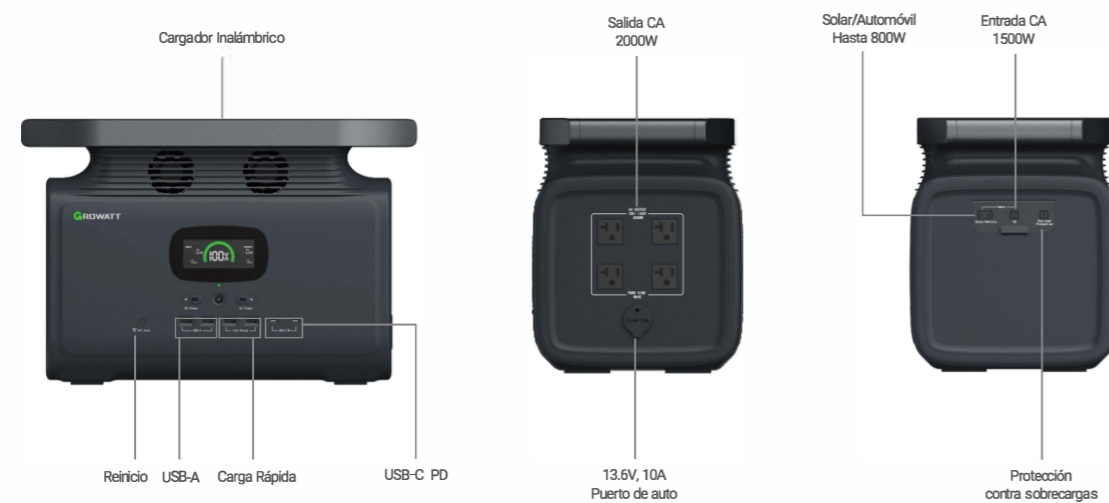

Un Solo Producto Para Todas Sus Necesidades

ESPECIFICACIONES

Características	Descripción
Batería	
Química de la batería	NMC
Capacidad	1512Wh
Ciclo de vida	>800 ciclos
Monitoreo de la batería	BMS: Protección de bajo/alto voltaje, protección de sobrecorriente, protección de corto circuito, protección de sobrecarga de voltaje, protección de sobre temperatura
MPPT	Soporta carga solar con MPPT
Opciones de carga de la batería	
Cargador solar	2.5Hrs (Máxima potencia a radiación total), 800W (15-100V, 12A)
Cargador de vehículo	12 Hrs a 12V, 12A
Cargador de pared	1 Hora al 80%, 1.6Hrs al 100%, hasta 1500W
Salida	
Toma de corriente de CA	230V, 50Hz, onda sinusoidal pura Por defecto: 1800W, 3600W pico de sobretensión Máx. 2000W, 4000W pico
Toma de corriente de auto	13.6V, 10A
USB-A	2 x 12W Max (5V, 2.4A)
Carga Rápida 3.0	2 x 18W Max ((5/2.4A, 9V/2A, 12V/1.5A)
USB-C PD	2 x 60W Max (5V/9V/15V/20V, 3A)
Cargador inalámbrico	1 x 15W Max
Avanzado	
UPS	Sí
Expansión de la batería	En paralelo para aumentar capacidad (Hasta 3 unidades)
Monitoreo en APP	Sí (Conexión WIFI Y Bluetooth)
General	
Dimensiones	16.5 x 9.1 x 11.3 in (418.7 x 230 x 287mm)
Peso	36.4lbs (16.5kg)
Temperatura de Operación	-4 ~ 140°F (-20~60°C)
Certificaciones	UL, CE, FCC, RoHS, PSE
Garantía	24 meses

INFINITY 1500

BANCO DE ENERGÍA PORTABLE

2000W
Gran potencia de salida CA para dispositivos

12 conexiones
Para cualquier dispositivo eléctrico

1.6Hrs
Carga super rápida

UPS
energía sin cortes ante apagones

APP
Soporta control y monitoreo remoto

Tu EXPERTO En Almacenamiento de Energía

Gran Almacenamiento y Potencia

Con un gran almacenamiento de 1512Wh y una potencia de 2000W, puedes energizar una gran cantidad de dispositivos con confianza.

Potencia de Salida 2000W